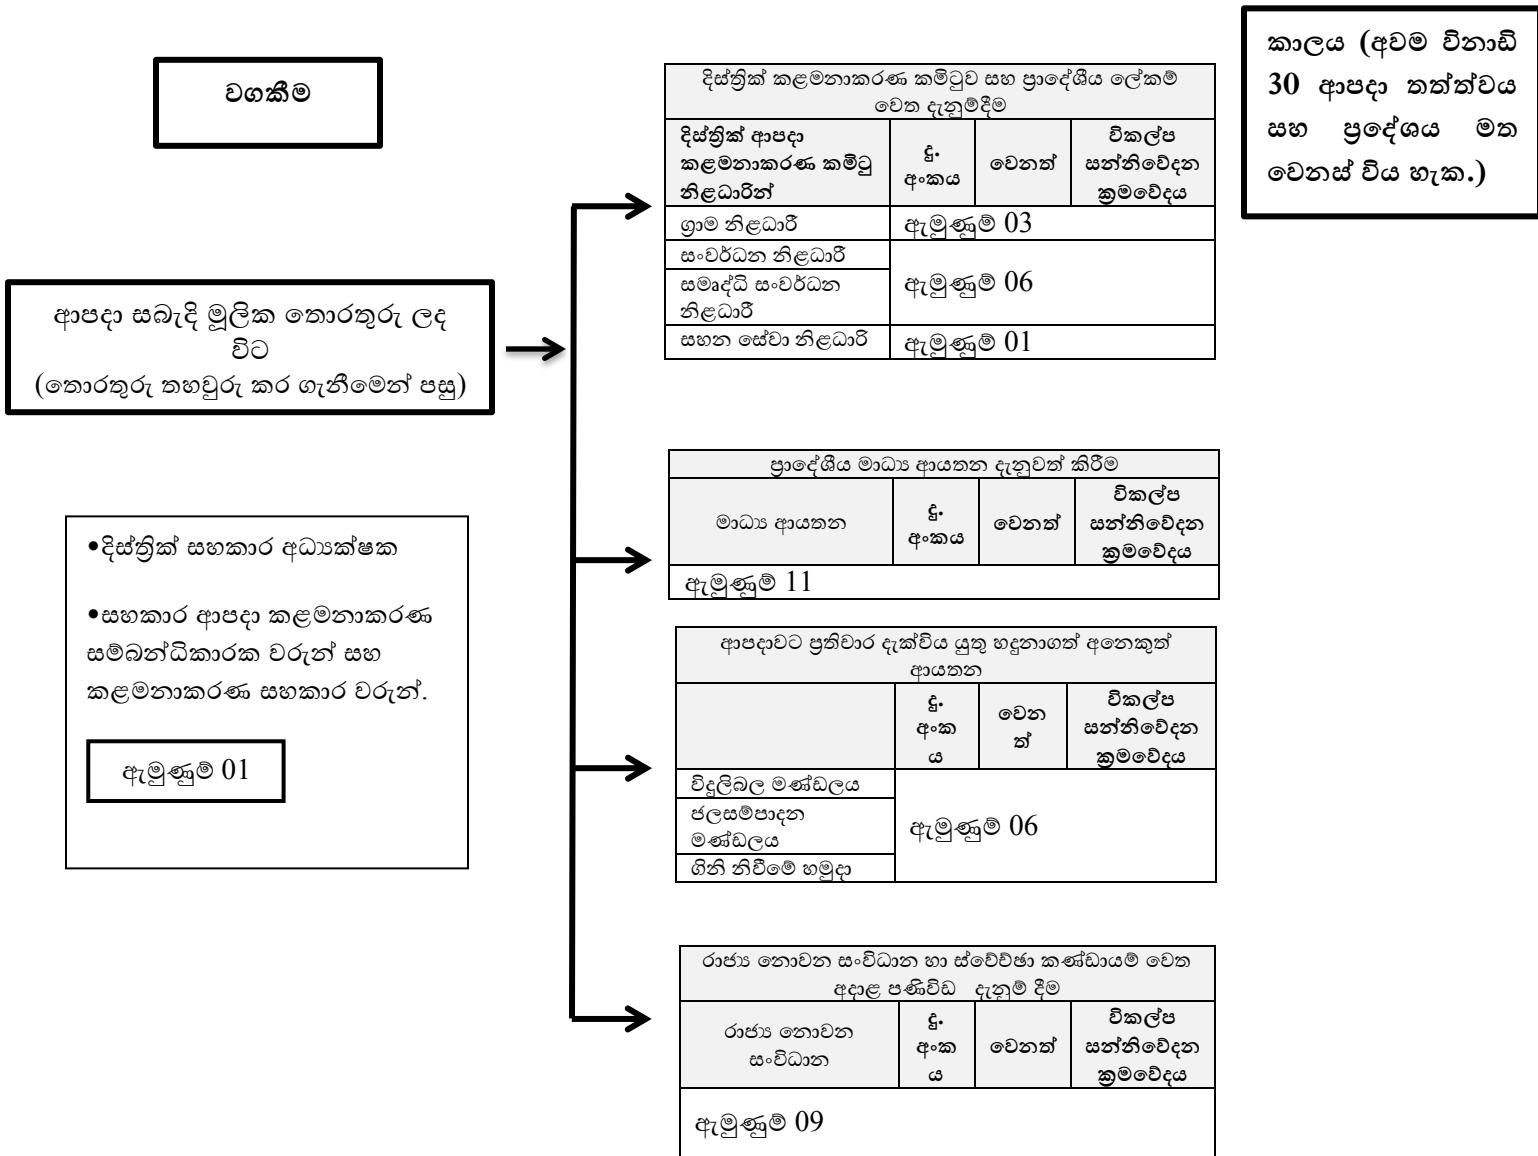

ක්‍රියාදාමය 2.5. දිස්ත්‍රික් ආපදා කළමනාකරණ පාර්ශවකරුවන් දැනුවත් කිරීම.

දිස්ත්‍රික්කය තුළ සිදුවන කිසියම් හෝ ආපදා තත්වයක දී ඊට අදාළ පාර්ශවකරුවන් දැනුවත් කිරීමේ පූර්ණ වගකීම ආපදා කළමනාකරණ දිස්ත්‍රික් සහකාර අධ්‍යක්ෂ හට පැවරෙන අතර පාර්ශවකරුවන් දැනුවත් කිරීම පහත දක්වා ඇති ආකාරයට සිදුකළ යුතුය. කිසියම් ආපදා තත්වයක් දිස්ත්‍රික්කය තුළ සිදුවී ඇති බවට තොරතුරු ලද හොත් ඒ පිළිබඳ සොයාබලා එහි සත්‍යතාව තහවුරු කළ යුතුය (ආපදාව සිදු වූ බවට තාක්ෂණික ආයතනක් විසින් ලබා දුන්නේ නම් එම තාක්ෂණික අංශයෙන් නැවත එය තහවුරු කර ගත යුතුය) සිදුවූ ආපදාවට ප්‍රතිචාර දැක්වීමට සකස්කර ඇති ස්ථාවර නියෝග හා දිස්ත්‍රික් ලේකම්ගේ උපදෙස් පරිදි ක්‍රියාකිරීමට කටයුතු කළ යුතුය.

සටහන - සියළුම තොරතුරු දෛනික සිදුවීම් පොතේ සටහන් කළ යුතු අතර ලද ලිපි ගොනු කර තබා ගත යුතුය.