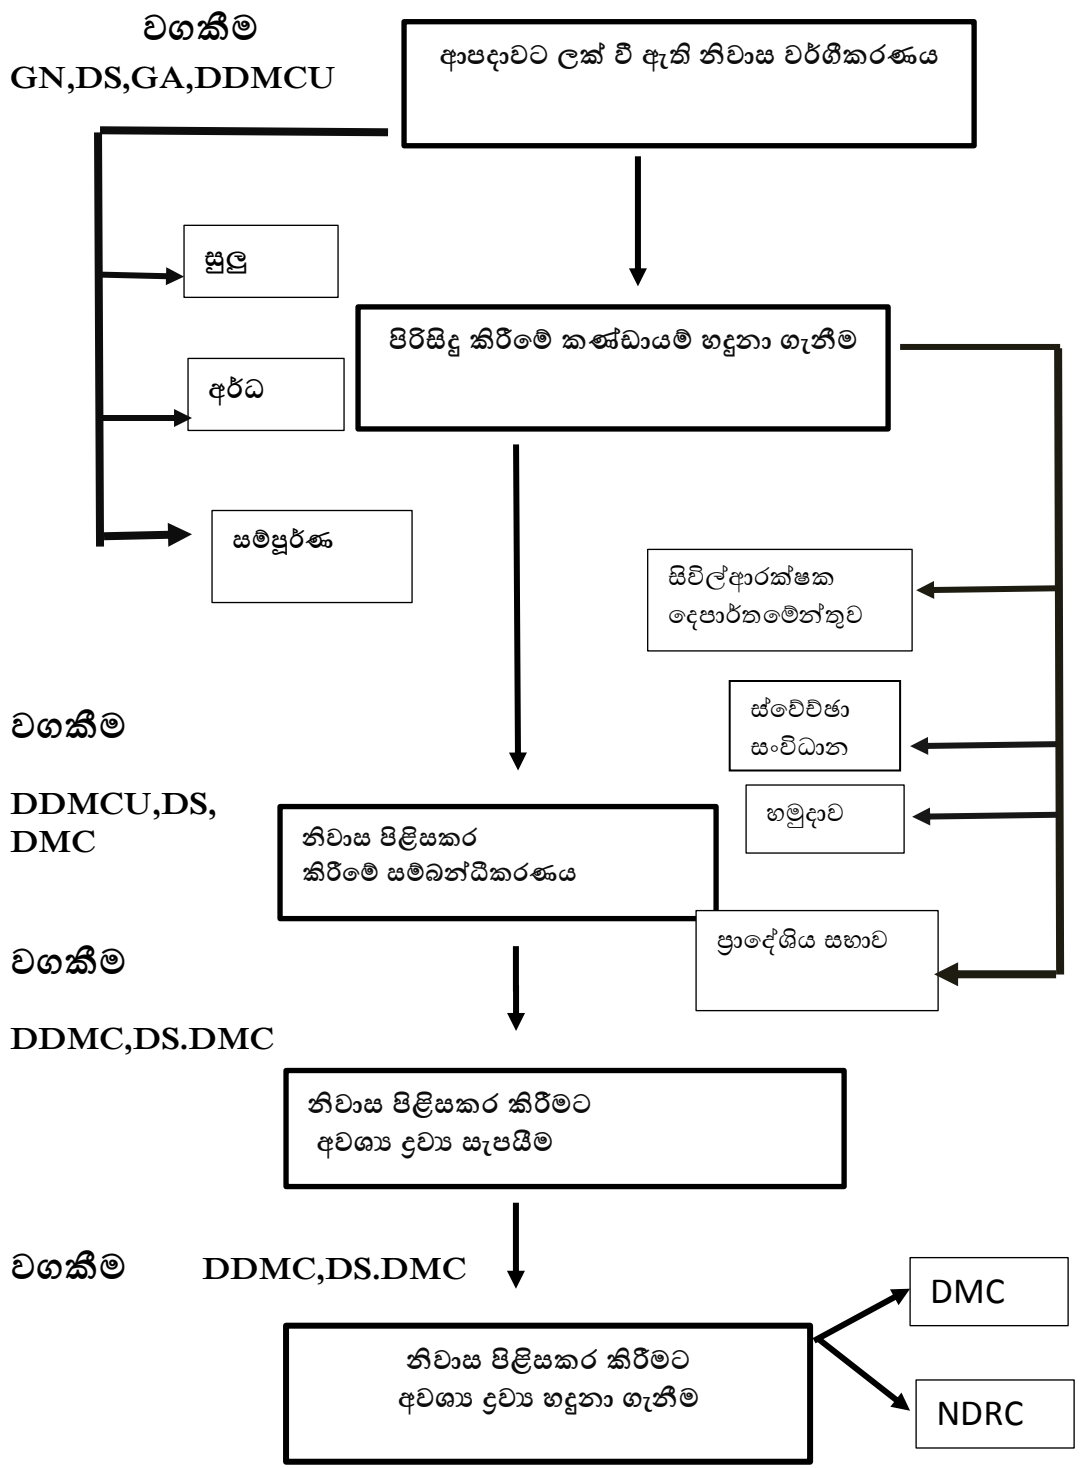

2.16.3. ආපදාවට ලක් වූ නිවාස පිරිසිදු කිරීම/පිළිසකර කිරීම