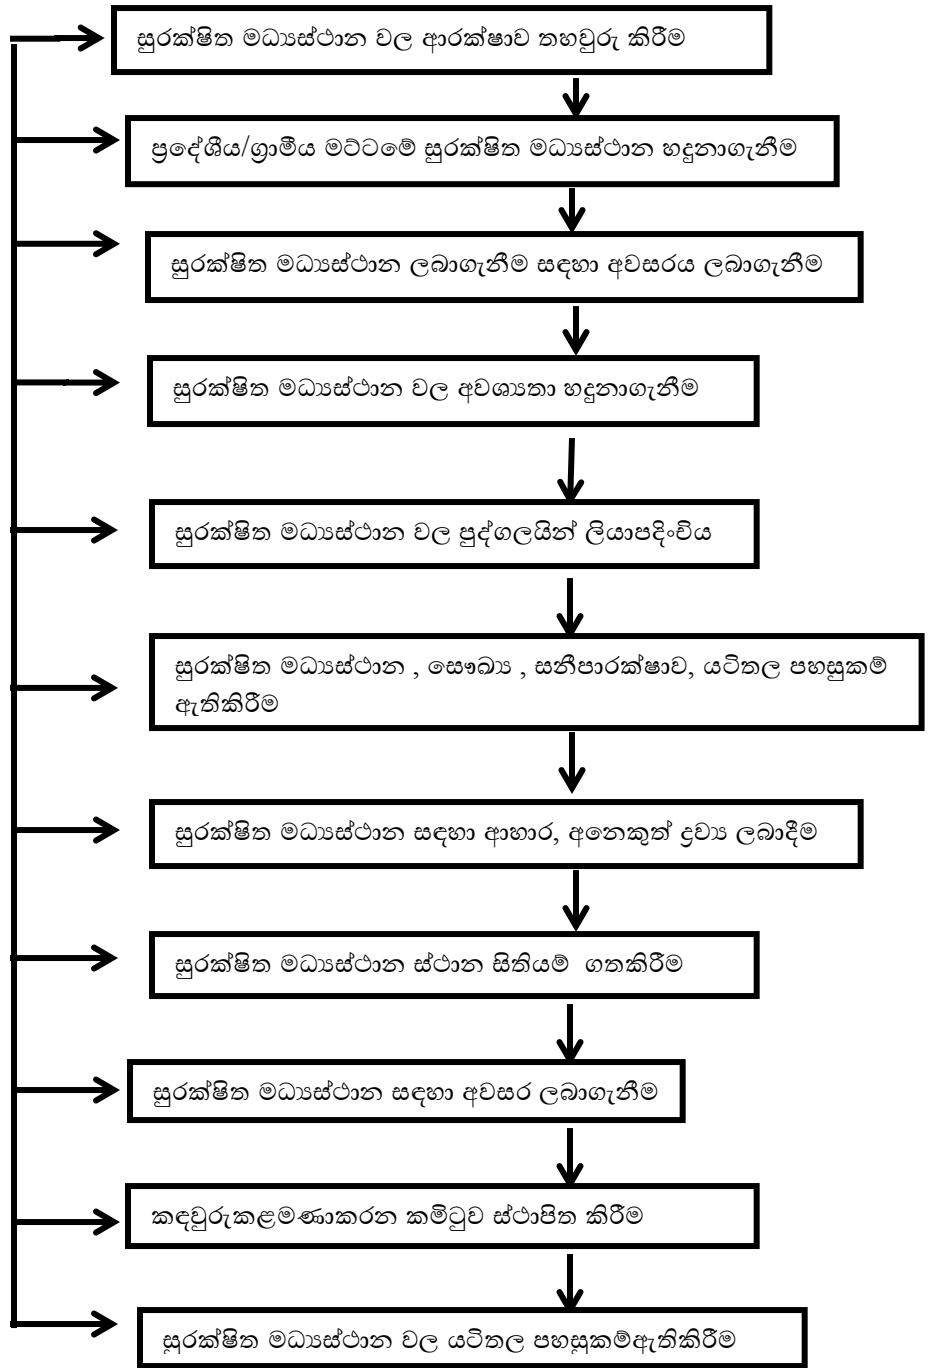

ක්‍රියාදාමය 2.10. සුරක්ෂිත මධ්‍යස්ථාන කළමනාකරණයට අවශ්‍ය නිලධාරීන්ගේ කාර්ය භාරයන් නිර්ණය කිරීම.

කාලය = $(X + 15 - 30)$
මිනිත්තු) ආපදා
ස්වභාවය අනුව කාලය
වෙනස් විය හැක.

වගකීම

ප්‍රදේශීය ලේකම්	සන්නිවේදන ක්‍රමවේදය
දිස්ත්‍රික් ආපදා සහන සේවා නිලධාරී	ඇමුණුම 01
ප්‍රදේශීය ආපදා සහන සේවා නිලධාරී	ඇමුණුම 01
ග්‍රාම නිලධාරී	ඇමුණුම 03
දිස්ත්‍රික් සහකාර අධ්‍යක්ෂ (සම්බන්ධීකරණය)	ඇමුණුම 01