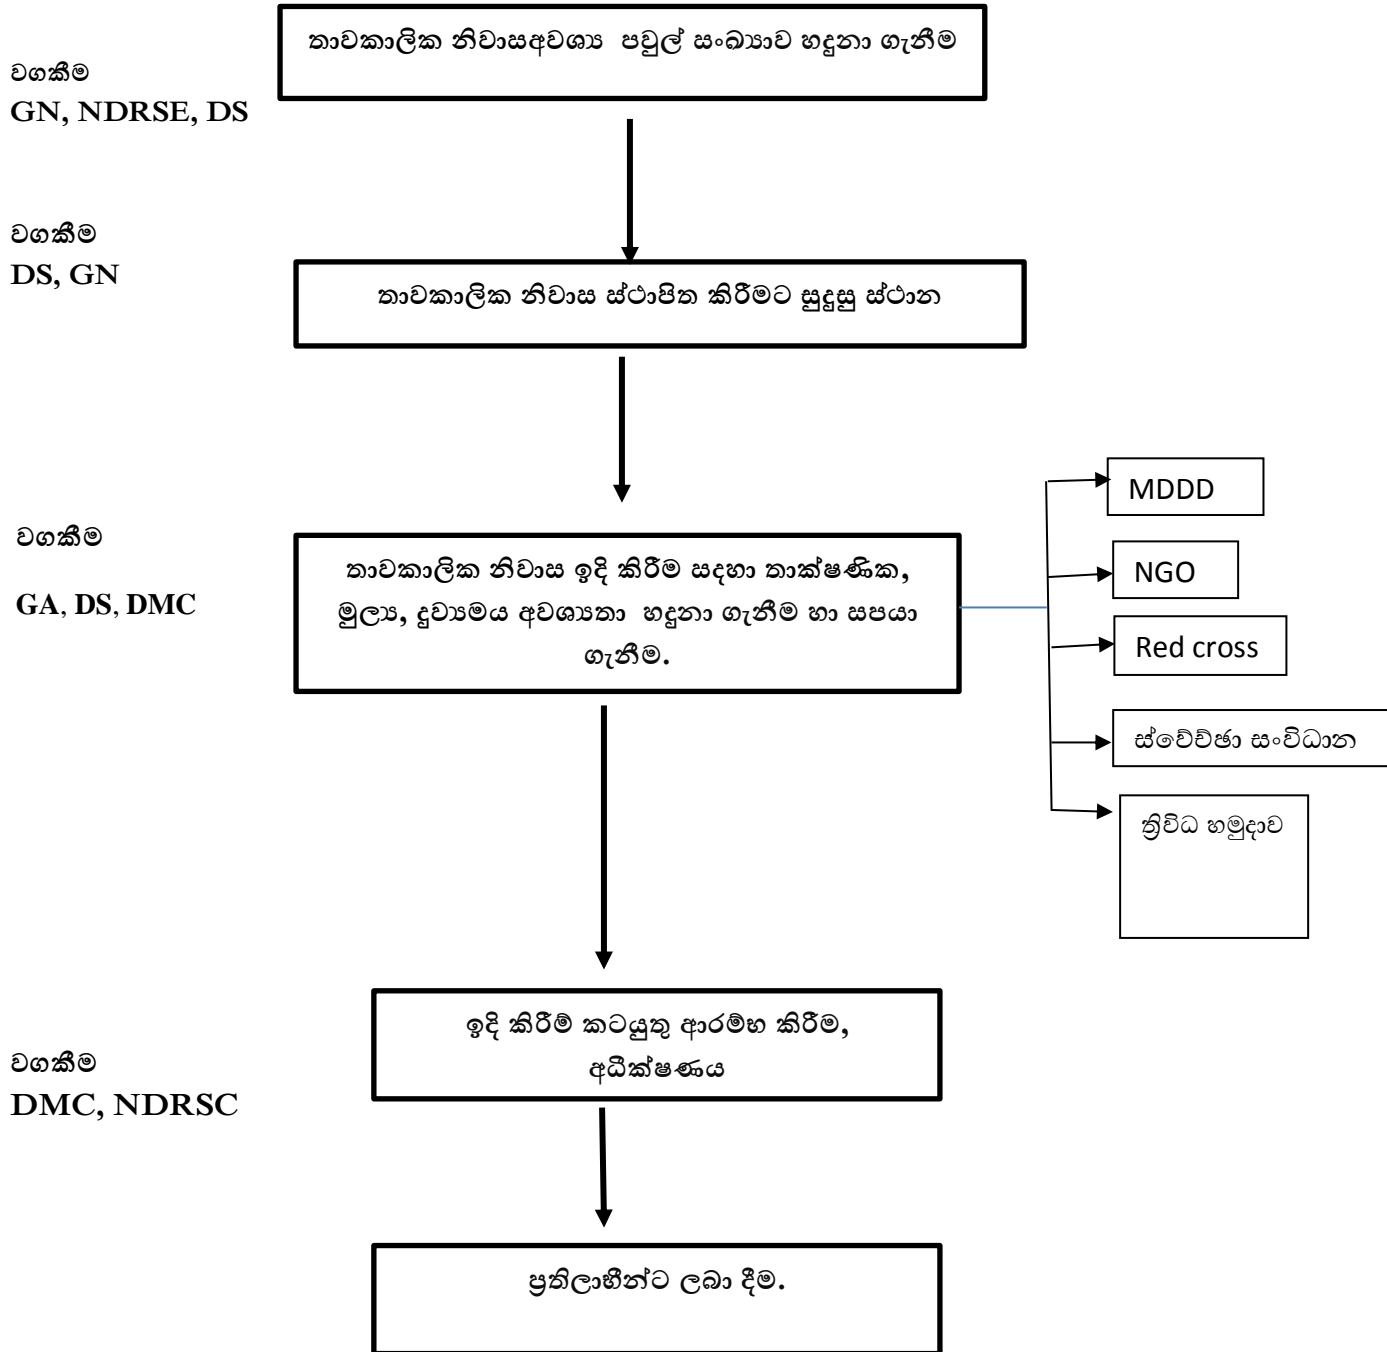

2.16.8 තාවකාලික නිවාස අවශ්‍යතා තහවුරු කිරීම.