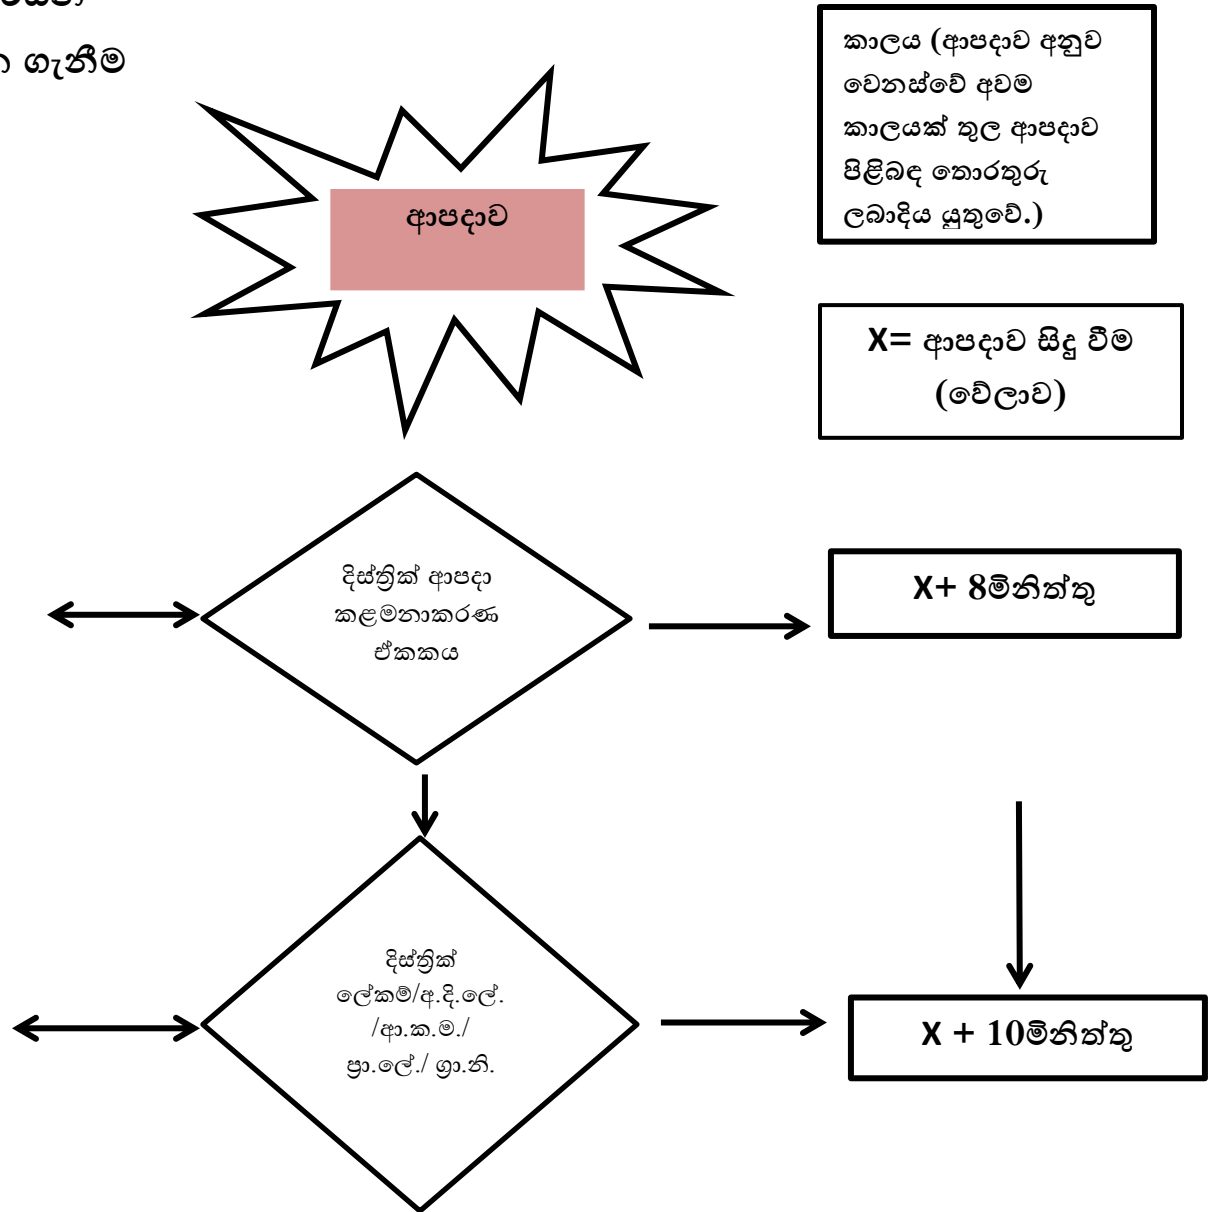

02. ආපදා ප්‍රතිචාර දැක්වීමේ ප්‍රධාන පියවරයන්

ක්‍රියාදාමය 2.1. ආපදාව සිදුවීම පිළිබඳ දැන ගැනීම

වගකීම

දැනුවත් කිරීම කරනු ලබන නිලධාරීන්	දුරකථන අංකය	රූමේල්	චිකල්ප සන්නිවේදන ක්‍රමවේදය
ප්‍රාදේශීය ලේකම්	ඇමුණුම් 06		
ආපදා සහන සේවා නිලධාරී	ඇමුණුම් 01		
ග්‍රාම නිලධාරී	ඇමුණුම් 03		
ත්‍රිවිධ හමුදාව සහ පොලිසිය	ඇමුණුම් 04		
ග්‍රාමීය ආපදා කළමනාකරණ කමිටු	ඇමුණුම් 05		
ස්වේච්ඡා නිලධාරීන්	ඇමුණුම් 04		
117 ඇමතුම් මැදිරිය(මහජනතාව)	ඇමුණුම් 10		
මාධ්‍ය	ඇමුණුම් 11		

ප්‍රදේශයේ සිදුවන ආපදා පිළිබඳ තොරතුරු බිම් මට්ටමේ සිට දිස්ත්‍රික් ආපදා කළමනාකරණ ඒකකය වෙත ලගා විය යුතුවේ. මෙය ආපදා වල ත්‍රිවිධතාවයන්ට අදාළව ඉතා කෙටි කාලයක් තුළ ආපදා කළමනාකරණ නිලධාරීන් දැනුවත් විය යුතුවේ. මේ වෙනුවෙන් මනා සන්නිවේදන ක්‍රමවේදයක් ඇතිකල යුතු අතර එම පද්ධති යාවත්කාලීන කිරීම, ආපදා කළමනාකරණ දිස්ත්‍රික් සහකාර අධ්‍යක්ෂකගේ වගකීම වනු ඇත.

දැනුවත් කිරීම කරනු ලබන නිලධාරීන්	දුරකථන අංකය	රූමේල්	චිකල්ප සන්නිවේදන ක්‍රමවේදය
ආපදා කළමනාකරණ මධ්‍යස්ථානය	ඇමුණුම් 01		
දි.ලේ/ අතිරේක දි.ලේ.	ඇමුණුම් 06		
අදාල ආයතන	ඇමුණුම් 06		

සියළුම ආපදාවන් පිළිබඳ දිස්ත්‍රික් ඉහළ නිලධාරීන් සහ අදාල නිලධාරීන් පිළිවෙලින් දැනුවත් කළ යුතුවේ. මේ සඳහා දැනුවත් කිරීමේ සැලැස්මක් තිබිය යුතු අතර සියළුම ආපදාවන් පිළිබඳව දිස්ත්‍රික් ලේකම් ඇතුළු වගකිව යුතු නිලධාරීන් දැනුවත් කිරීම අනිවාර්ය වනු ඇත.