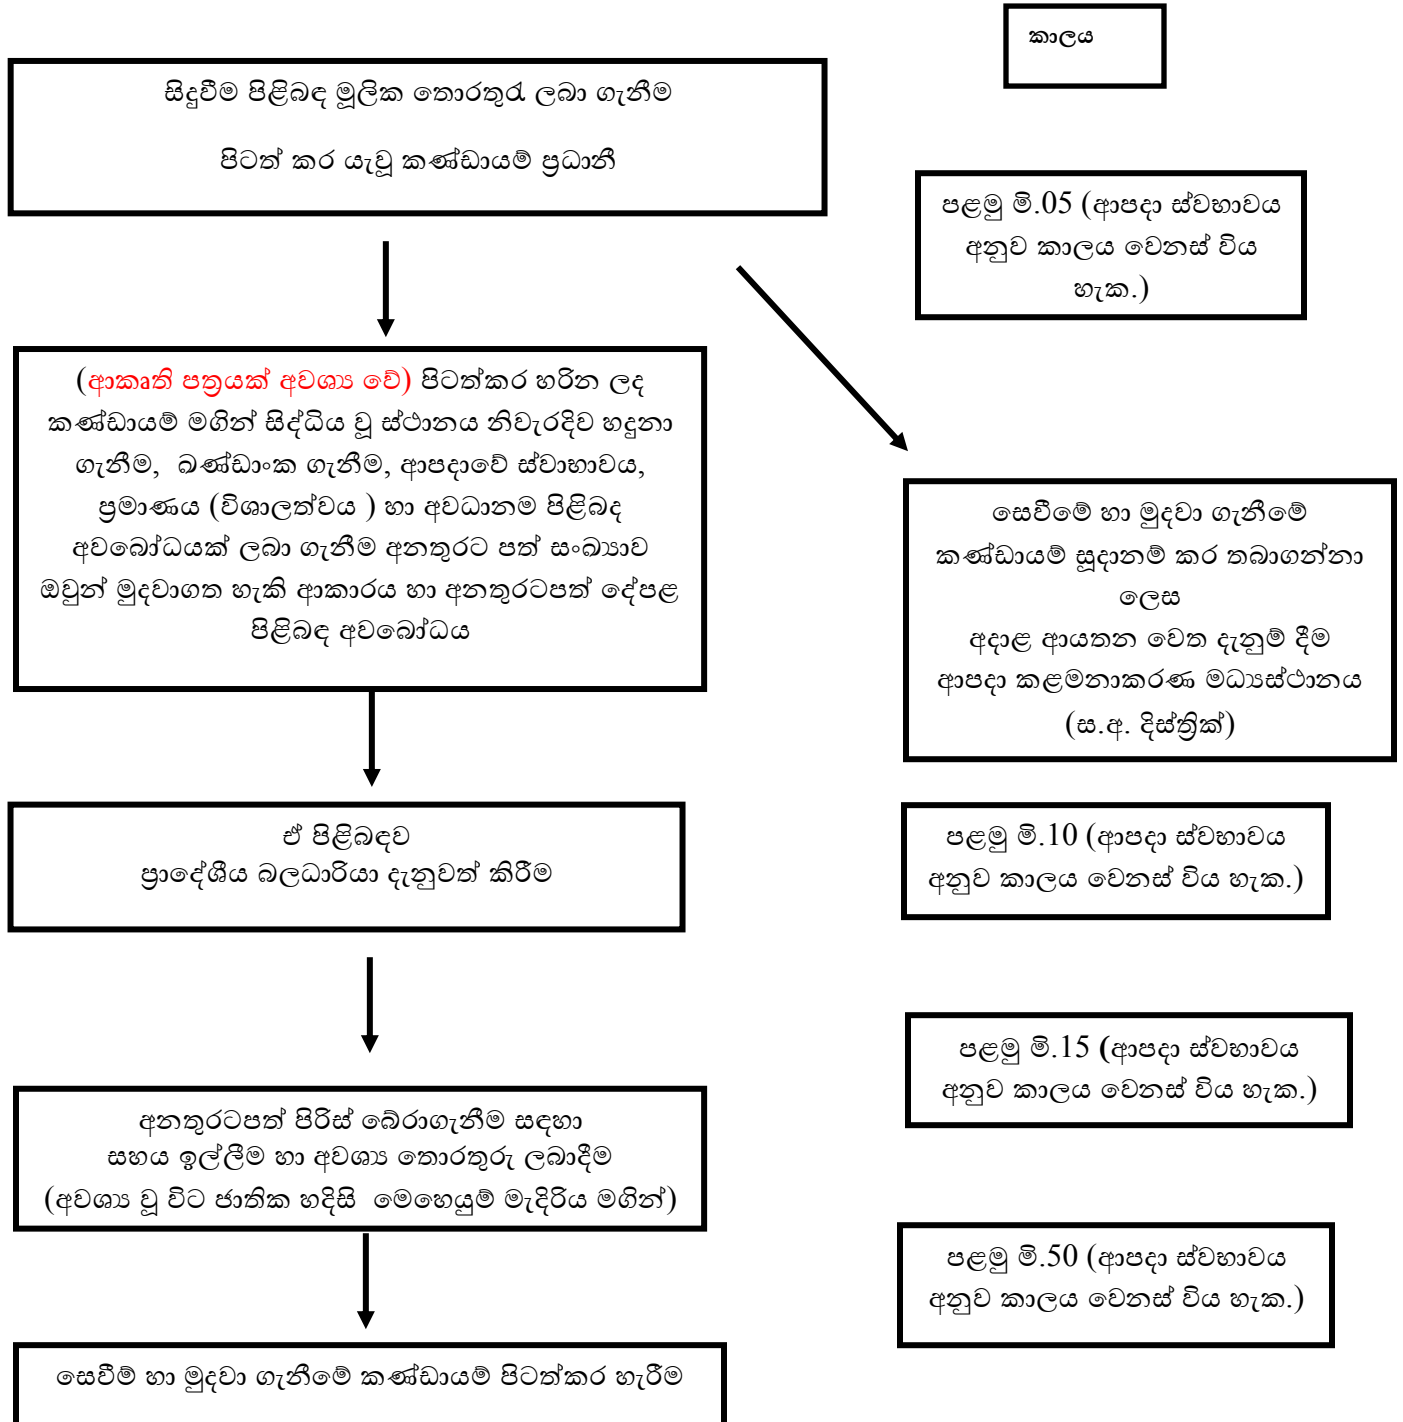

ක්‍රියාදාමය 2.7. විපතට පත්වූවන් බේරා ගැනීමේ කටයුතු සඳහා සෙවීම හා මුද්‍රාව ගැනීමේ කණ්ඩායම් පිටත්කිරීම.