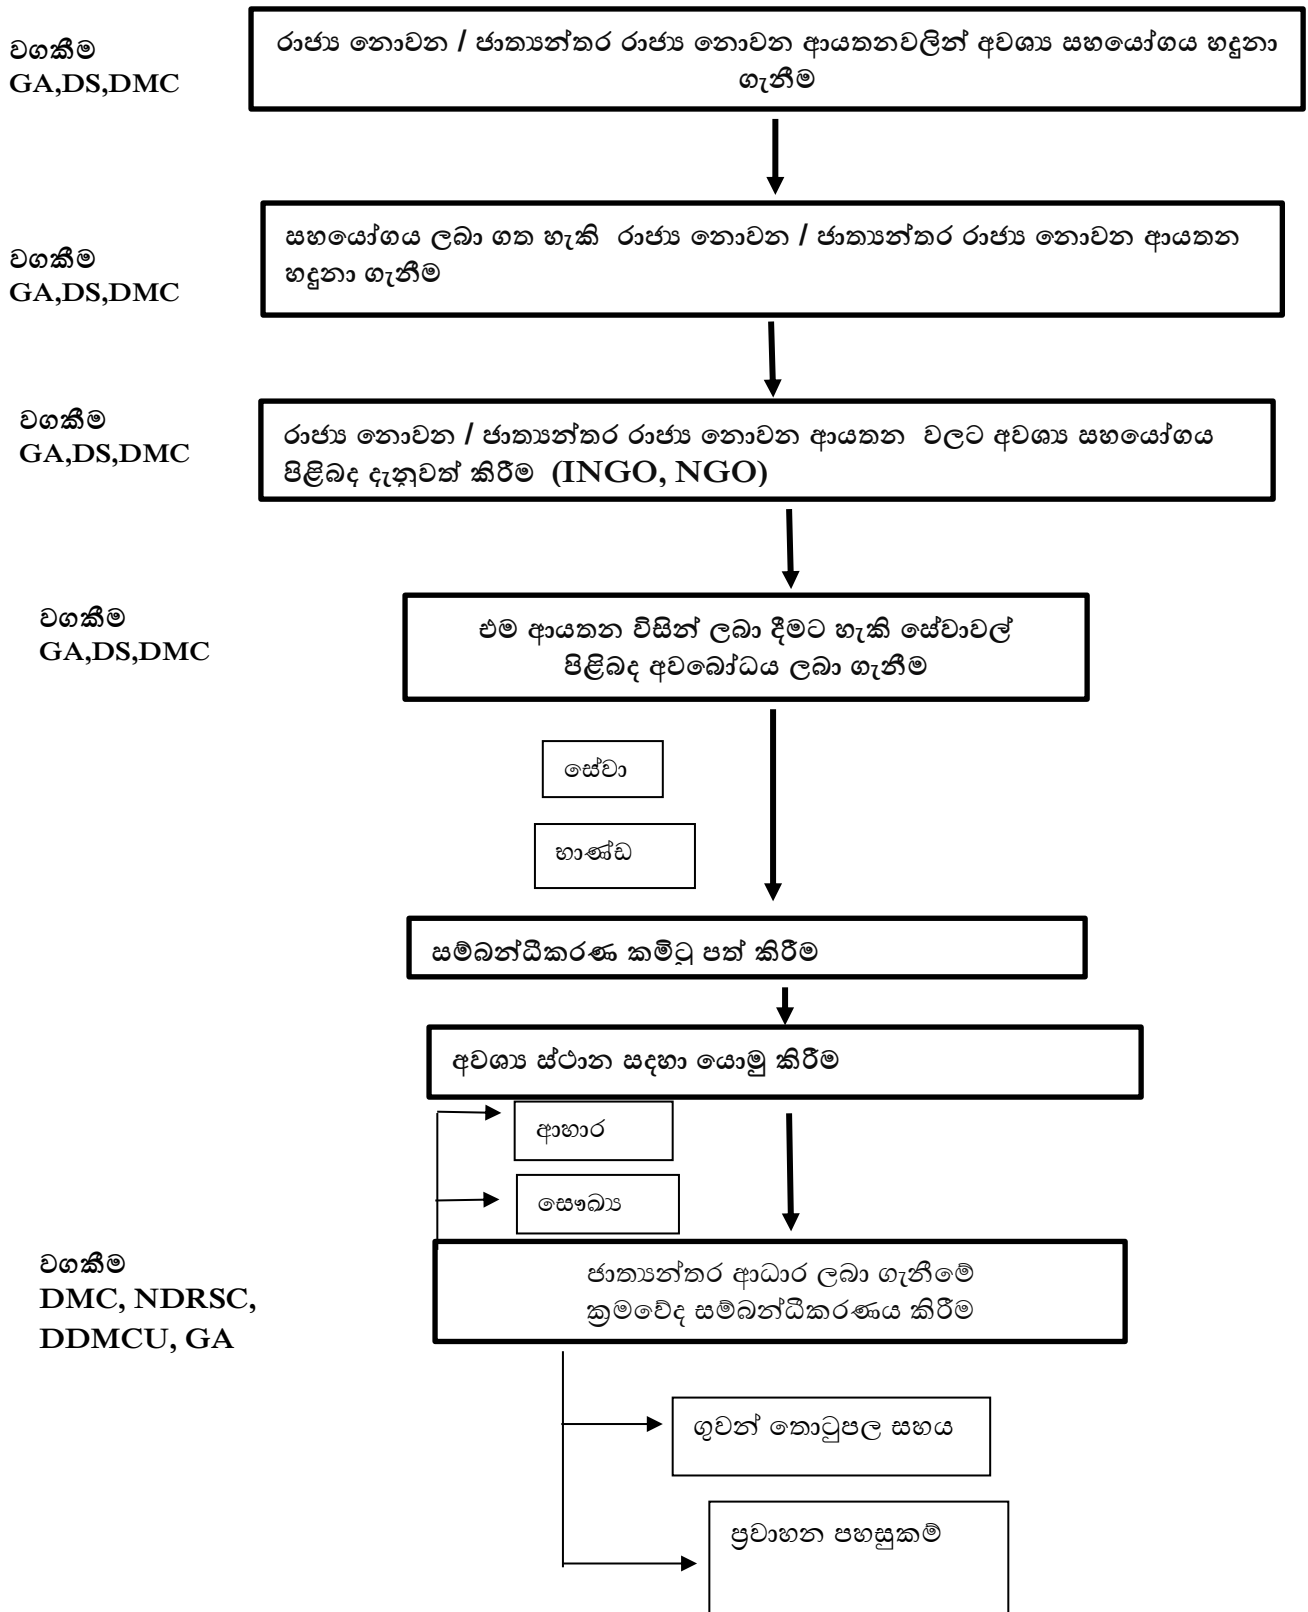

ක්‍රියාදාමය 2.16.12 රාජ්‍ය නොවන / ජාත්‍යන්තර රාජ්‍ය නොවන ආයතන සම්බන්ධීකරණ