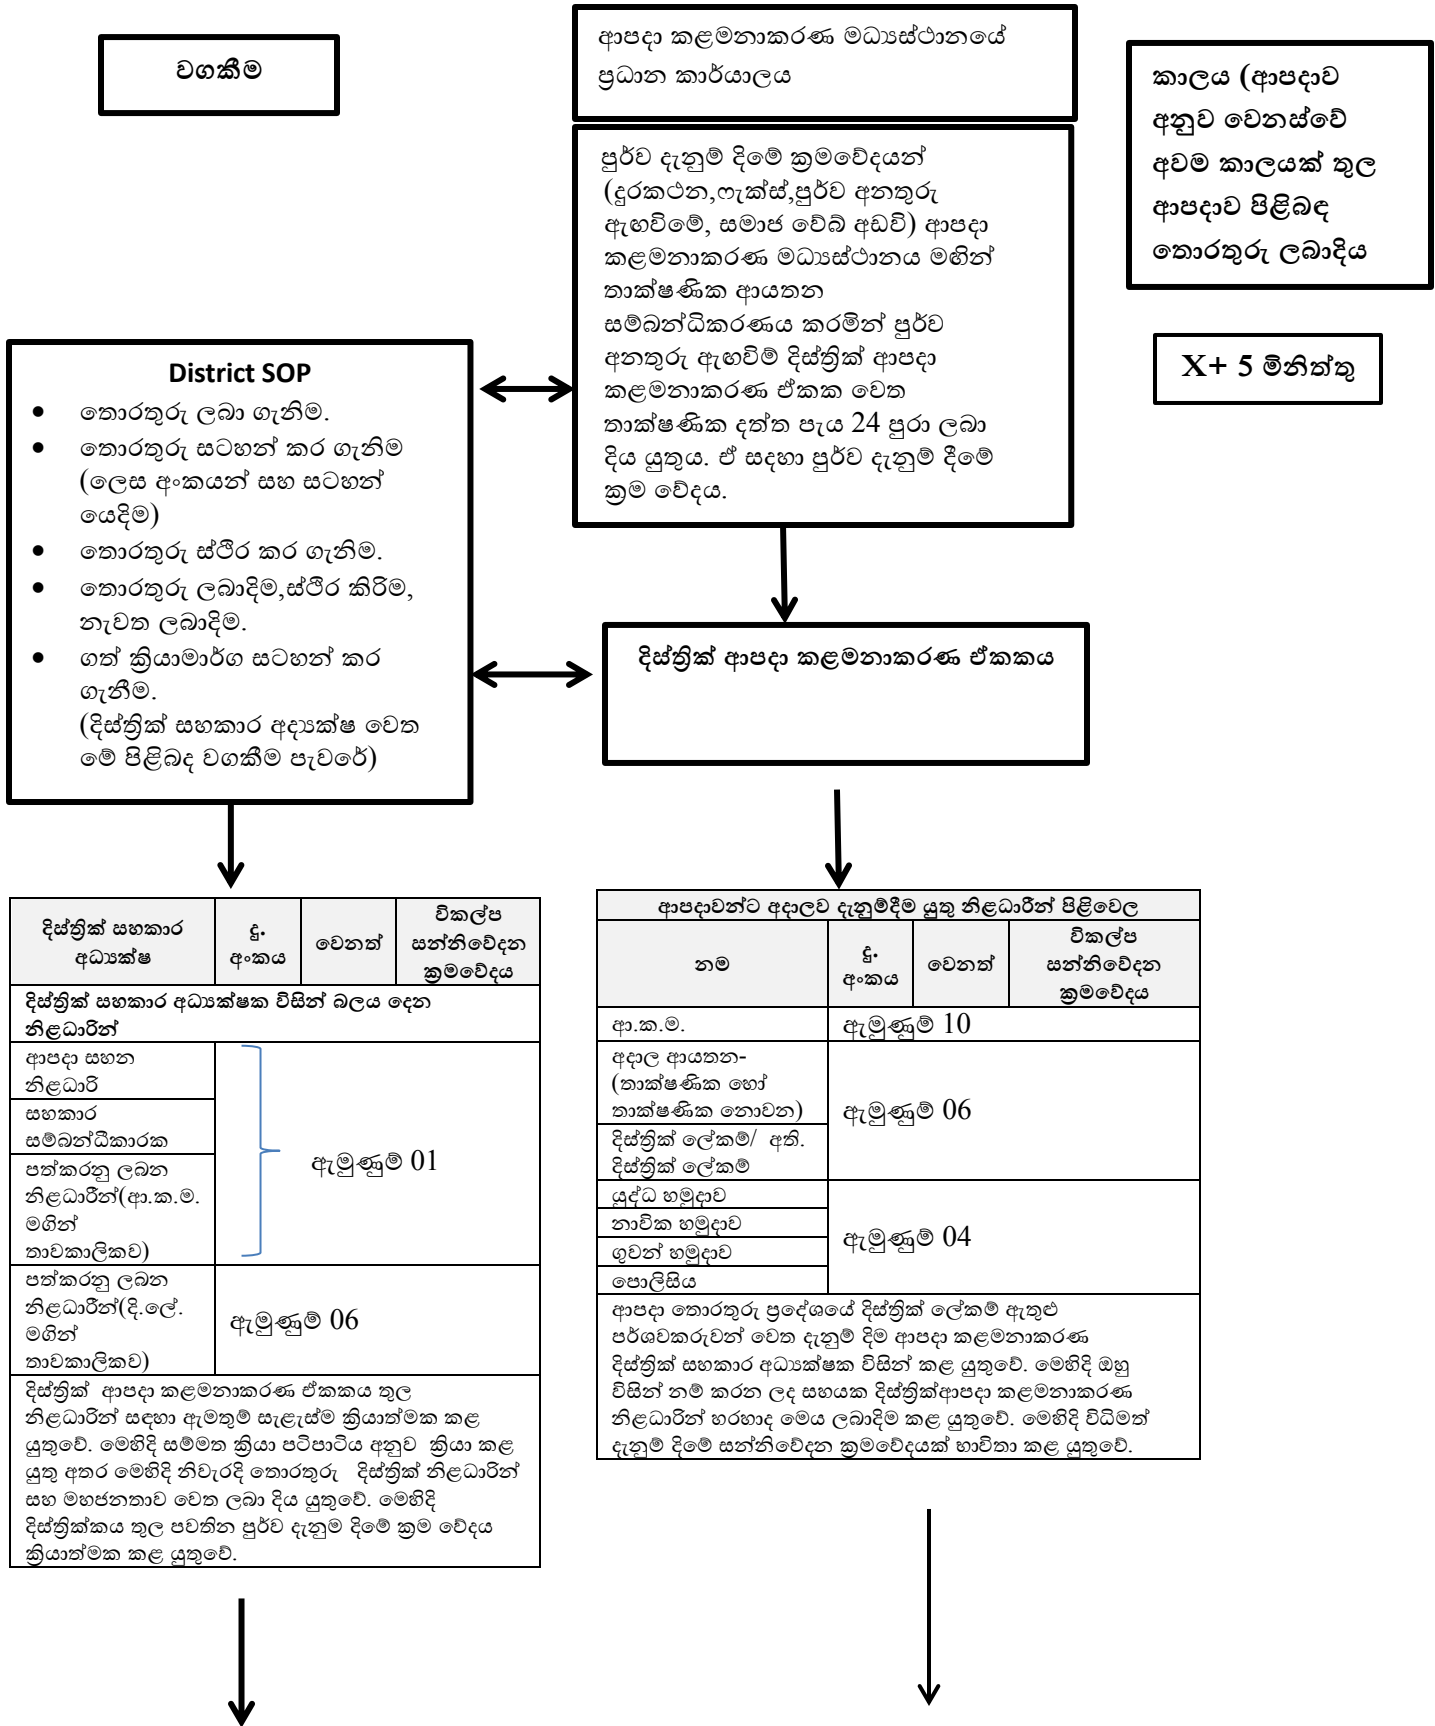

ක්‍රියාදාමය 2.2. පූර්ව දැනුම් දීම - දිස්ත්‍රික් ලේකම්/ ආ.ක.ම. සිට ග්‍රාම නිලධාරී/ ග්‍රාමීය ආපදා කළමනාකරණ කමිටු දක්වා