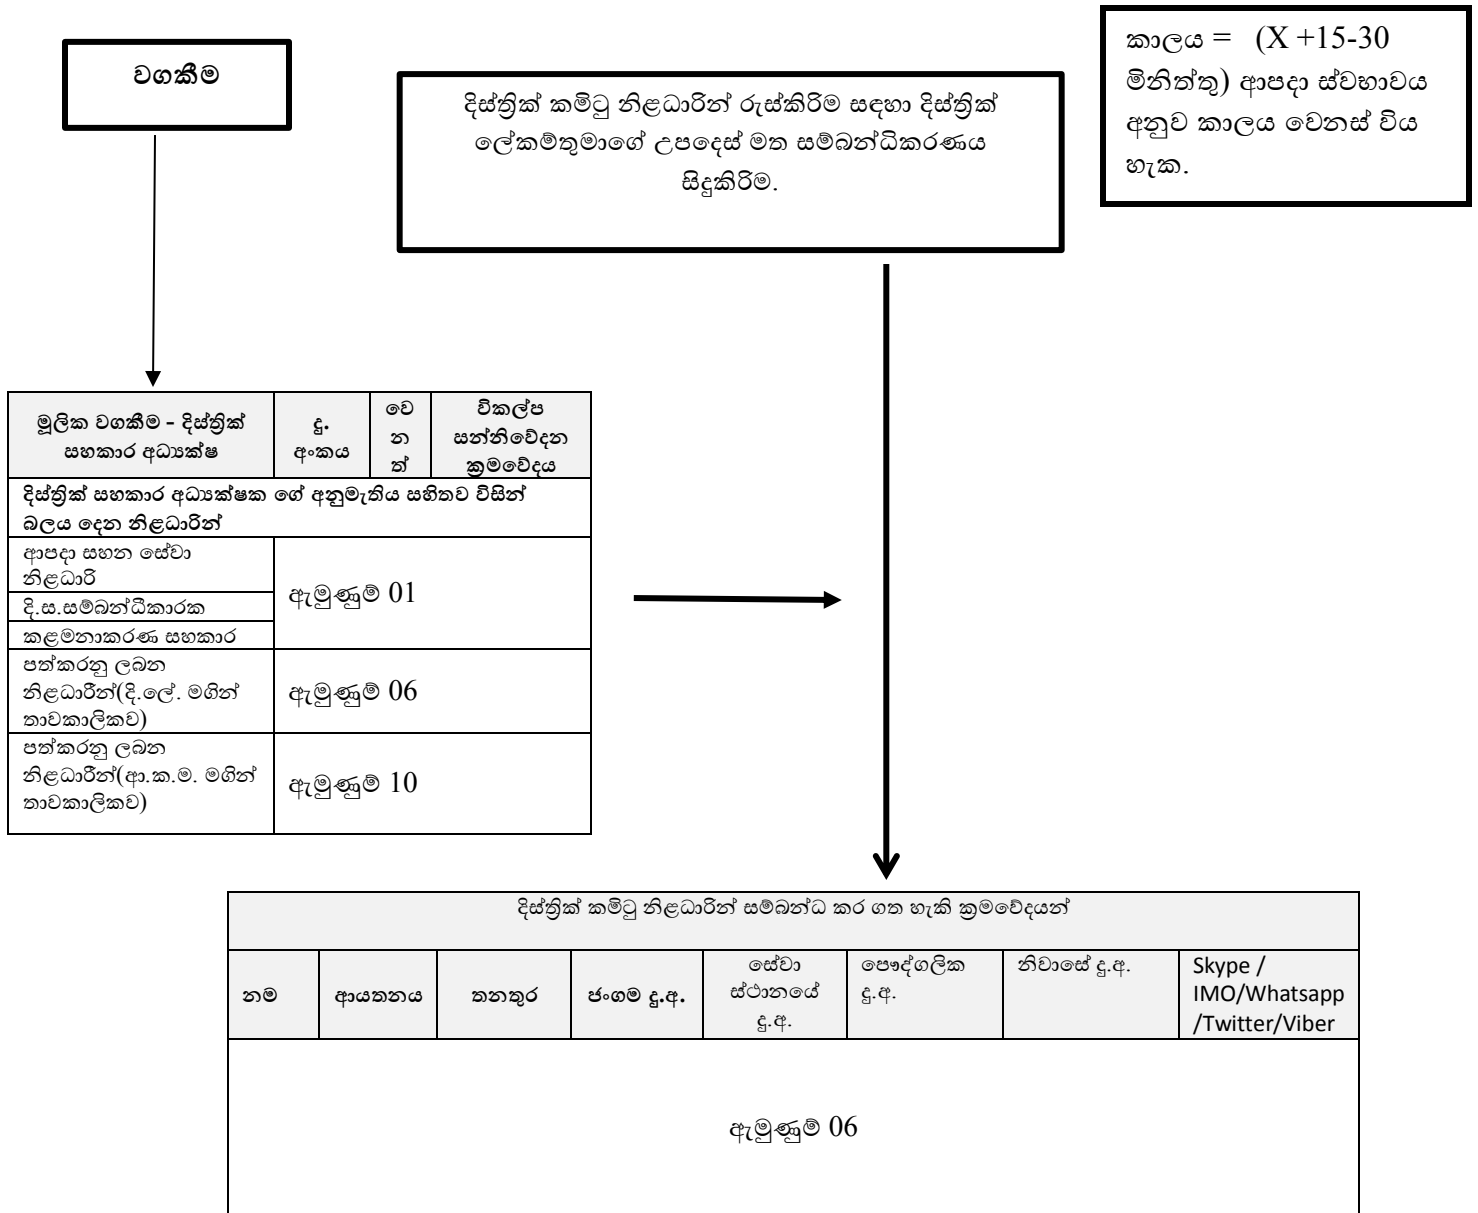

ක්‍රියාදාමය 2.6. දිස්ත්‍රික් කමිටුව රැස්කිරීම. (සිදු වී ඇති ව්‍යාසනයේ ස්වභාවය අනුව)