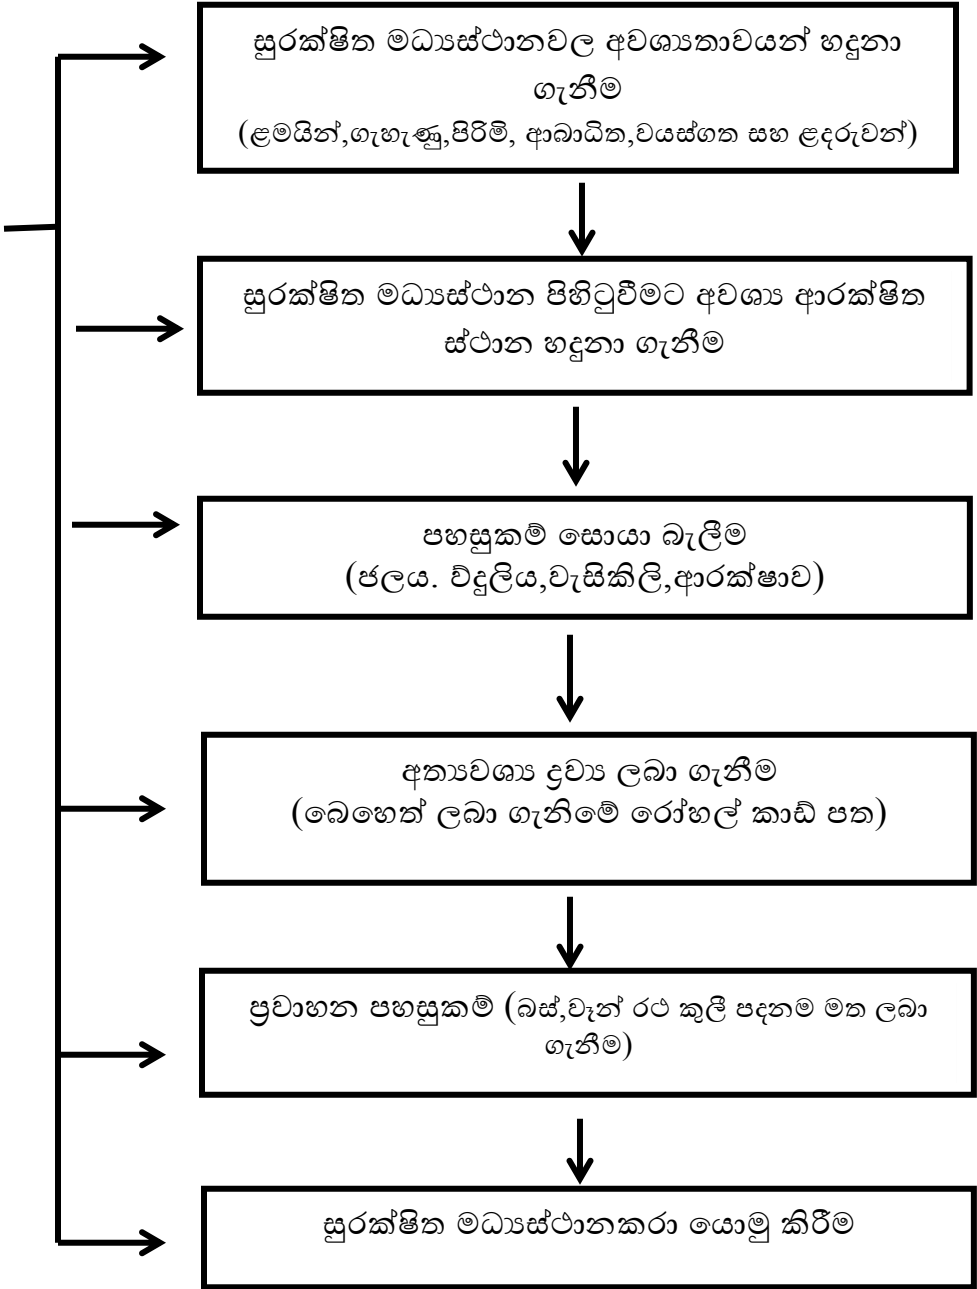

ක්‍රියාදාමය 2.9. සුරක්ෂිත මධ්‍යස්ථානය ස්ථාපිත කිරීම. (ආකෘති පත්‍රයක් අවශ්‍ය වේ)

වගකීම

කාලය = $(X + 15 - 30$
මිනිත්තු) ආපදා ස්වභාවය
අනුව කාලය වෙනස් විය
හැක.

ප්‍රදේශීය ලේකම්	සන්නිවේදන ක්‍රමවේදය
දිස්ත්‍රික් ආපදා සහන සේවා නිලධාරී	ඇමුණුම් 01
ප්‍රදේශීය ආපදා සහන සේවා නිලධාරී	
ග්‍රාම නිලධාරී	ඇමුණුම් 03
දිස්ත්‍රික් සහකාර අධ්‍යක්ෂ (සම්බන්ධීකරණය)	ඇමුණුම් 01