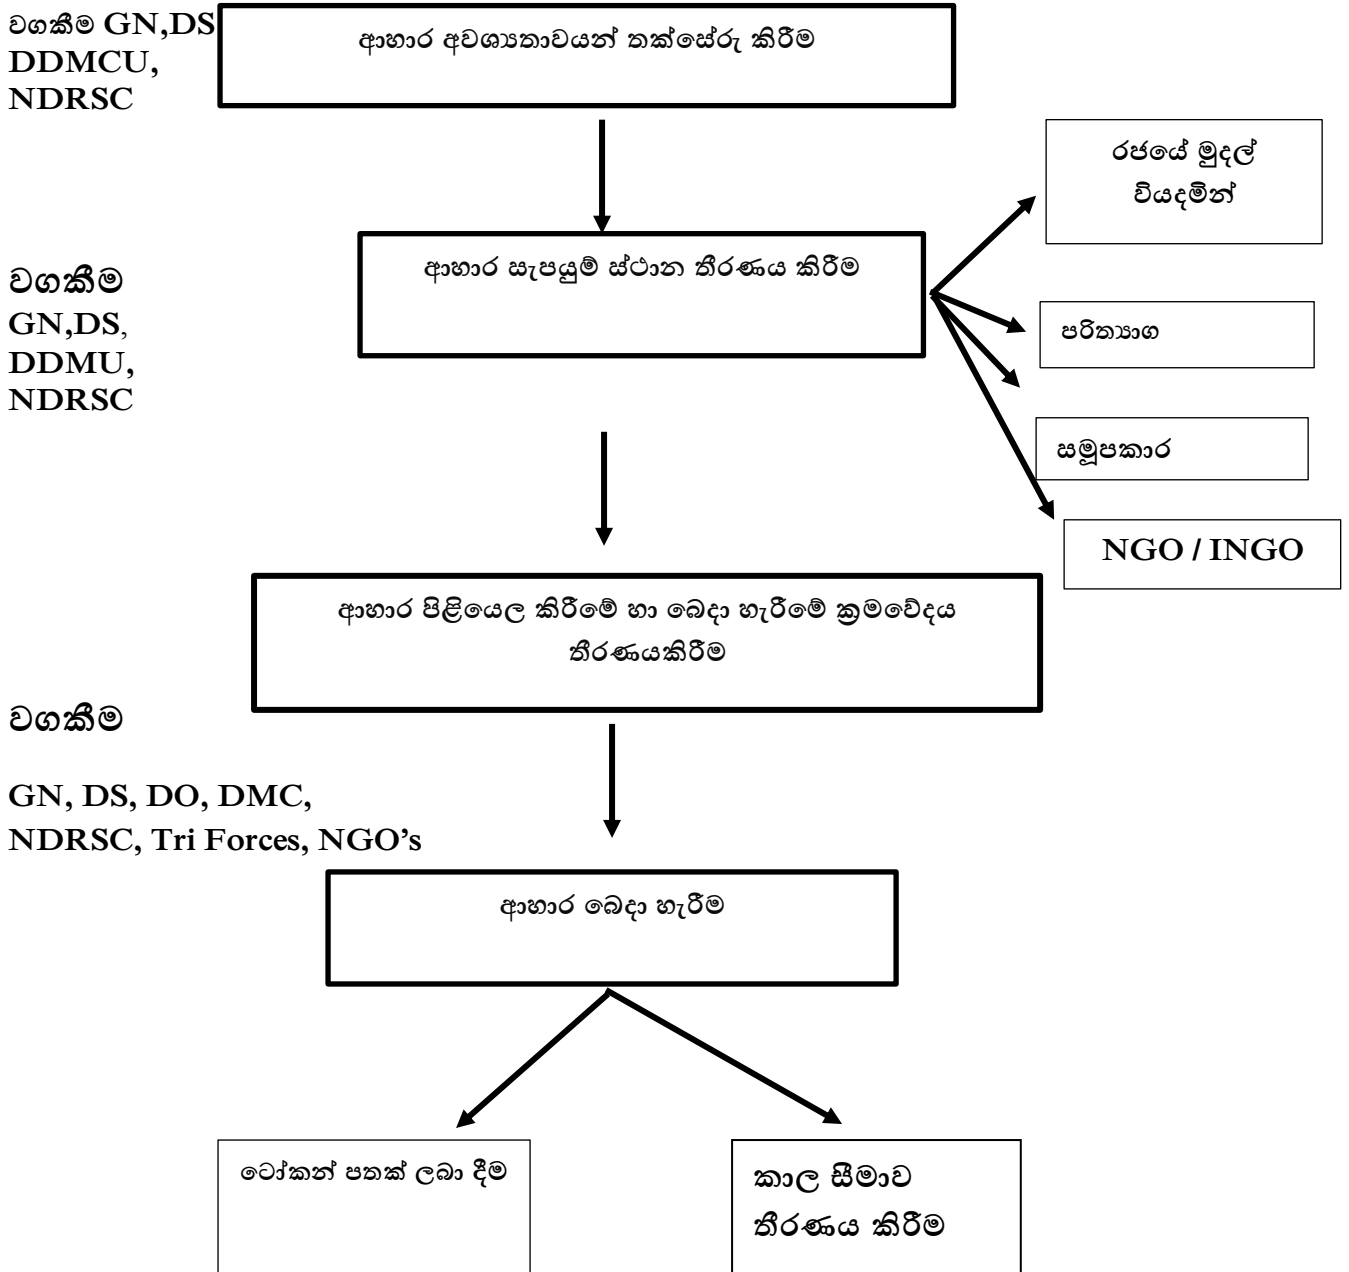

ක්‍රියාදාමය 2.16. ආපදා තත්වය ඉක්මවූ පසු ප්‍රතිචාර දැක්වීම (පැය 12)

2.16.1 අවශ්‍යතාවය අනුව ආහාර ලබාදීමට කටයුතු කිරීම.

- පිසූ ආහාර
- වියළි ආහාර