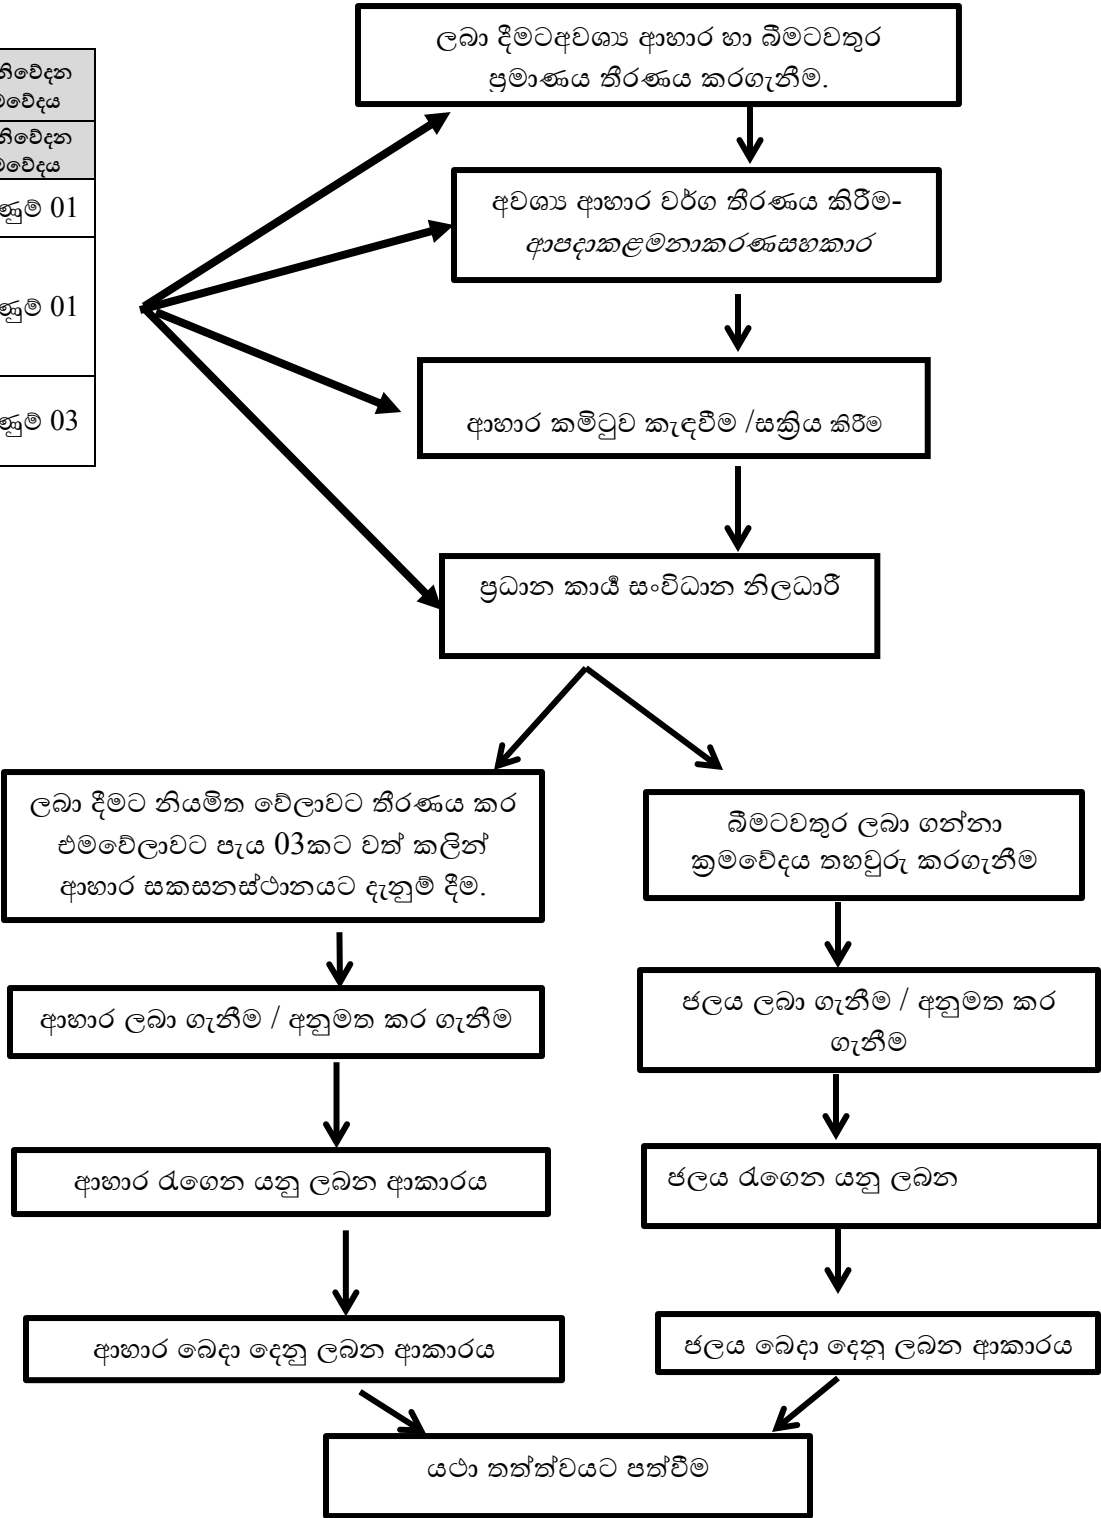

ක්‍රියාදාමය 2.8. ආපදාවේ ආසන්නතම තොරතුරු අනුව විෂතට පත්වූ ජනතාව සඳහා ප්‍රථම ආහාර වේල හා ජලය සැපයීම

වගකීම

ප්‍රාදේශීය ලේකම්	සන්නිවේදන ක්‍රමවේදය
සහකාර ප්‍රදේශීය ලේකම්	සන්නිවේදන ක්‍රමවේදය
දිස්ත්‍රික් සහකාර අධ්‍යක්ෂ (සම්බන්ධීකරණය)	ඇමුණුම් 01
දිස්ත්‍රික් ආපදා සහන සේවා නිලධාරී (වගකීම)	ඇමුණුම් 01
ප්‍රාදේශීය ආපදා සහන සේවා නිලධාරී (ප්‍රාදේශීය වගකීම)	
ග්‍රාම නිලධාරී	ඇමුණුම් 03
වෙනත් බලය ලබාදෙන නිලධාරීන්	

කාලය = (X+1.5 පැය)