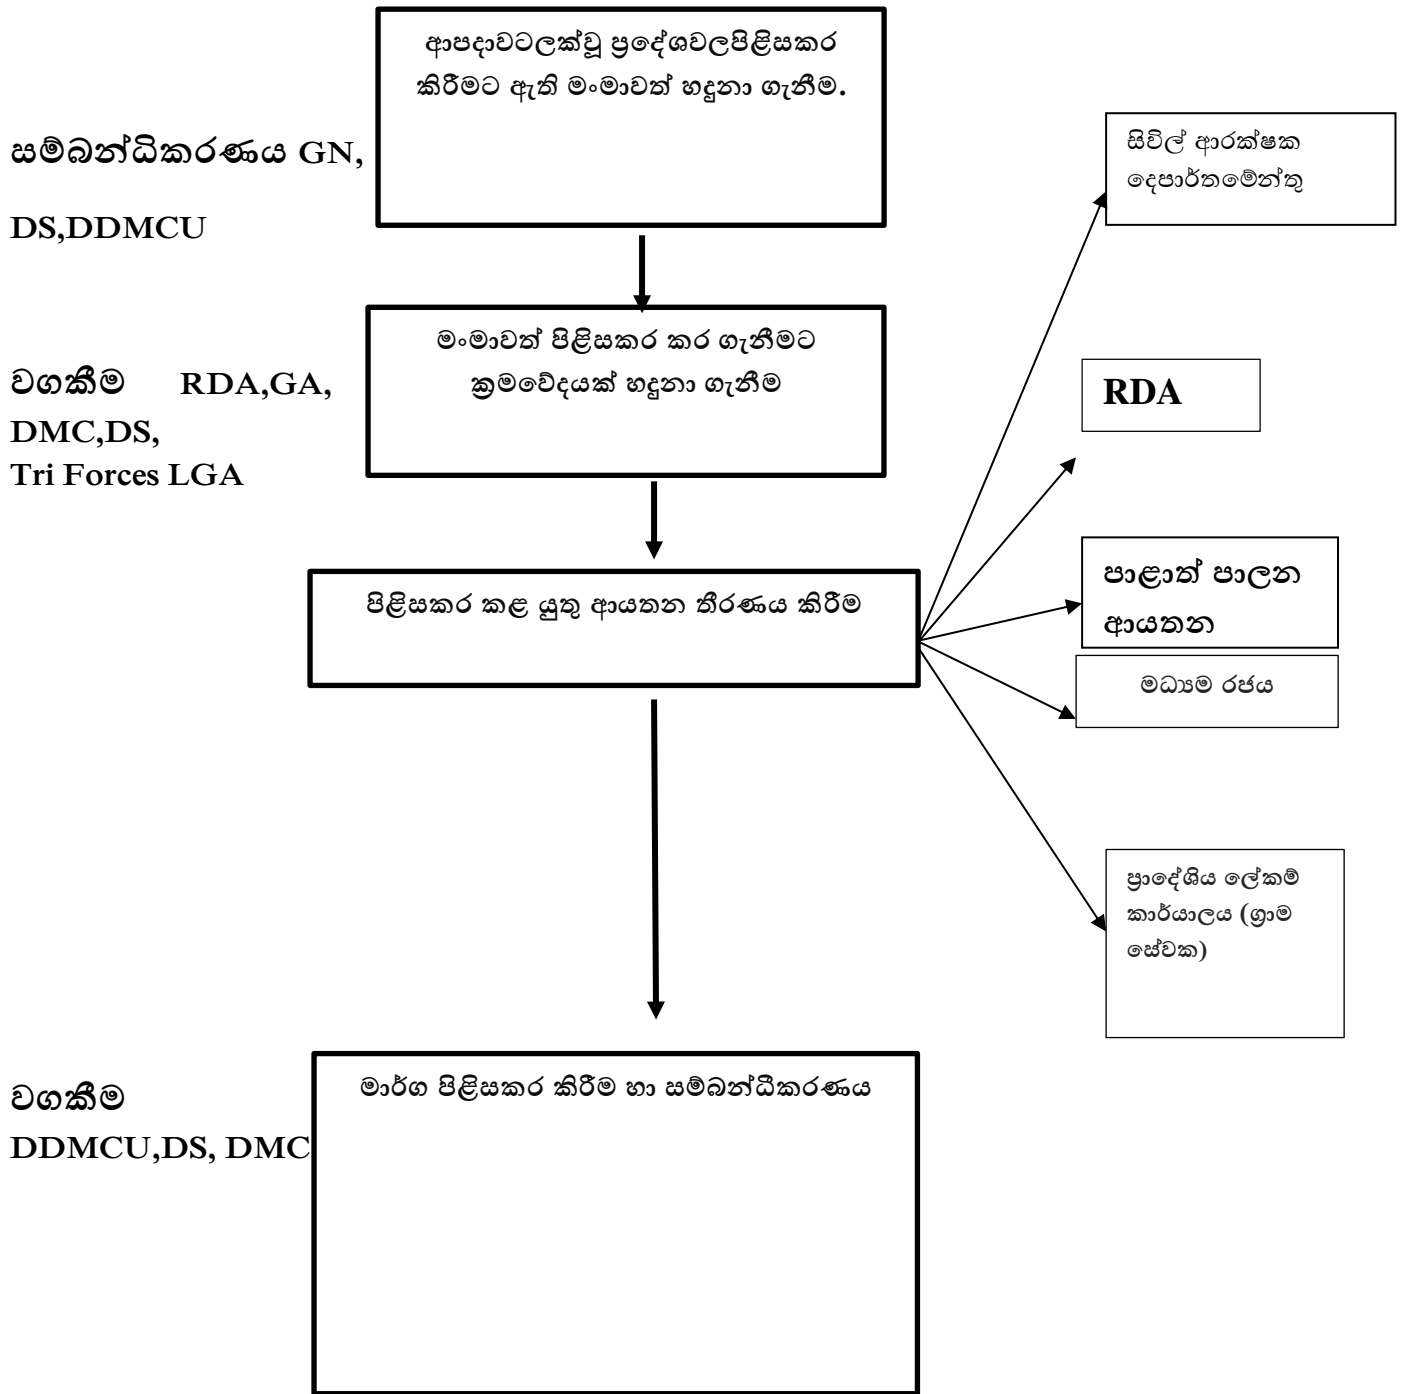

2.16.2 අදාළ ප්‍රදේශවලට ළඟාවිය හැකි මංමාවත් සැකසීම.