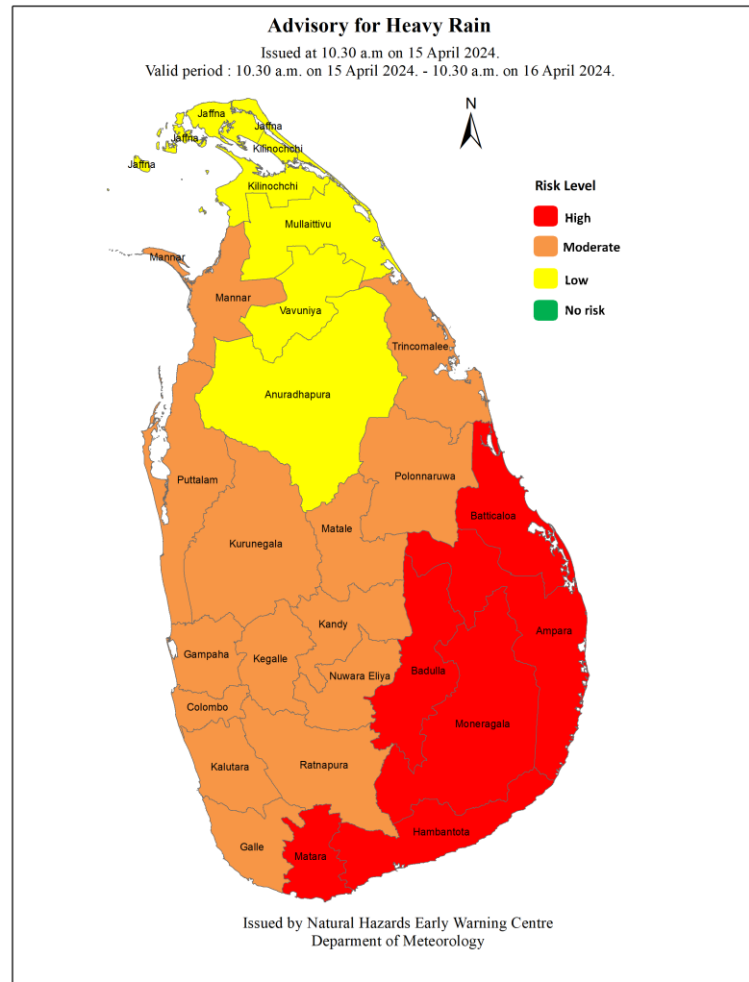

කාලගුණ විද්‍යා දෙපාර්තමේන්තුව

வளிமண்டலவியல் திணைக்களம்

Department of Meteorology

TP : 011 2686686

Fax : 011 2691443

E-mail : metnmc@gmail.com

Web : www.meteo.gov.lk

නිවේදන අංකය : 01

WW/L/24/04/15/01

වර්ණය : ඇම්බර්

තද වැසි පිලිබඳ අවවාදාත්මක නිවේදනය

කාලගුණ විද්‍යා දෙපාර්තමේන්තුවේ, ස්වභාවික විපත් පිලිබඳ පූර්ව අනතුරු ඇඟවීමේ මධ්‍යස්ථානය විසින් 2024 අප්‍රේල් මස 16 වන දින පෙ.ව.10.30 වන තෙක් වලංගු වන පරිදි 2024 අප්‍රේල් මස 15 වන දින පෙ.ව. 10.30 ට නිකුත් කරන ලදී.

ඌව පළාතෙන් මාතර, හම්බන්තොට, අම්පාර සහ මඩකලපුව දිස්ත්‍රික්ක සඳහා

සැලකිලිමත් වන්න!

දිවයිනේ නැගෙනහිර, ඌව සහ දකුණු පළාත්වල දැනට පවතින වැසි තත්ත්වය ඉදිරි පැය 24 තුළ තවදුරටත් බලාපොරොත්තු වේ.

ඌව පළාතෙන් මාතර, හම්බන්තොට, අම්පාර සහ මඩකලපුව දිස්ත්‍රික්කවලත් ඇතැම් ස්ථානවල මි.මී. 100 ට වැඩි තද වැසි ඇතිවිය හැක.

ගිගුරුම් සහිත වැසි සමග ඇතිවිය හැකි තාවකාලික තද සුළං වලින් සහ අකුණු මඟින් සිදු වන අනතුරු අවම කර ගැනීමට අවශ්‍ය පියවර ගන්නා ලෙස ජනතාවගෙන් කාරුණිකව ඉල්ලා සිටිනු ලැබේ.

වර්ණය: -රතු
අනතුරු ඇඟවීම (පියවර ගන්න)

වර්ණය: -ඇම්බර්
අවවාදාත්මක (සූදානම් වන්න)

වර්ණය: -කොළ
(බලපෑමක් නැත)