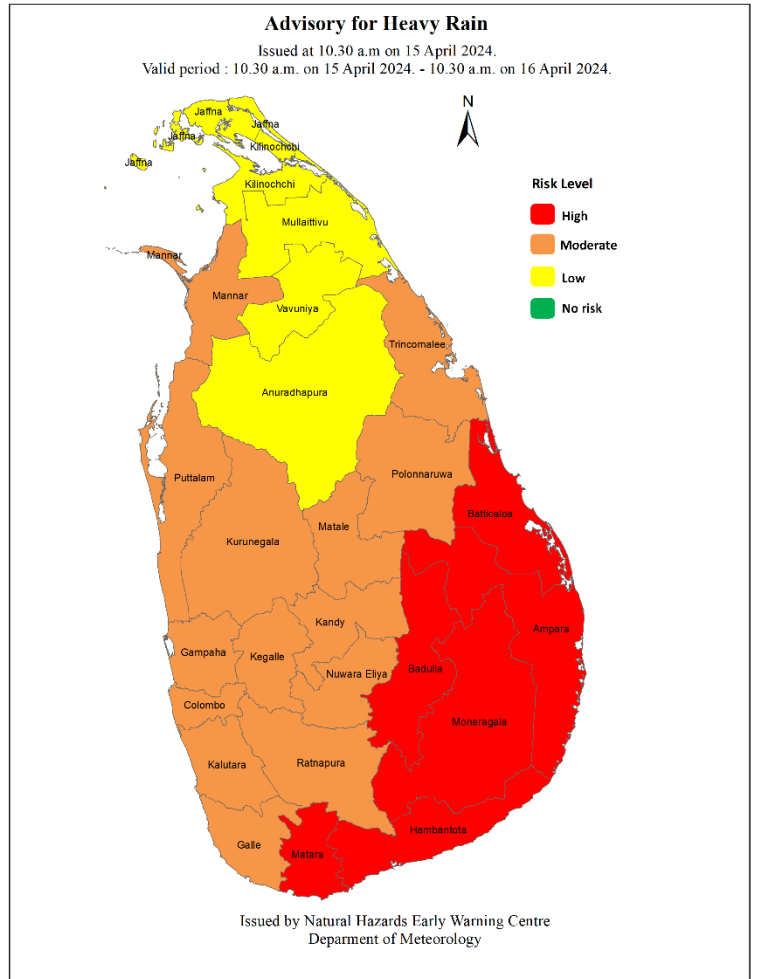

කාලගුණ විද්‍යා දෙපාර්තමේන්තුව

வளிமண்டலவியல் திணைக்களம்

Department of Meteorology

TP : 011 2686686

Fax : 011 2691443

E-mail : metnmc@gmail.com

Web : www.meteo.gov.lk

Bulletin No: 01

WW/L/24/04/15/01

COLOR: **Amber**

Advisory for Heavy Rain

Issued by the Natural Hazards Early Warning Centre

Issued at 10.30 a.m. 15 April 2024, valid until 10.30 a.m. 16 April 2024

For Uva province and Matara, Hambantota, Ampara and Batticaloa districts.

PLEASE BE AWARE!

Prevailing showery condition over the Eastern, Uva and Southern provinces is likely to continue in the next 24 hours.

Heavy rainfall **above 100 mm** can be expected at some places in Uva, province and in Matara, Hambantota, Ampara and Batticaloa districts.

General public is kindly requested to take adequate precautions to minimize damages caused by temporary localized strong winds and lightning during thundershowers.

Color: -Red
Waning (Take action)

Color: -Amber
Advisory (Be prepared)

Color: -Green
Threat is over